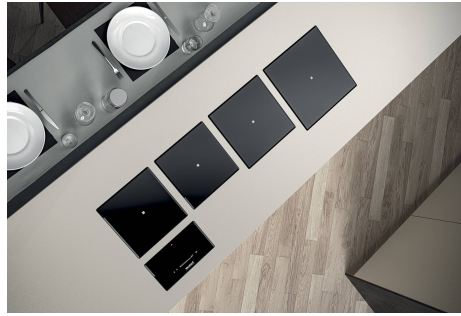

GALERIE

LES APPARIEMENTS RECOMMANDÉS

**Modular Induction - Boîtier de
Connexion**
7369 040

**Modular Induction - Boîtier de
Connexion**
7369 030

**Modular Induction - Boîtier de
Connexion**
7369 020

**Table de cuisson Touch Control
Modular Quadra**
7367 040

**Table de cuisson Touch Control
Modular Quadra**
7367 030

**Table de cuisson Touch Control
Modular Quadra**
7367 020