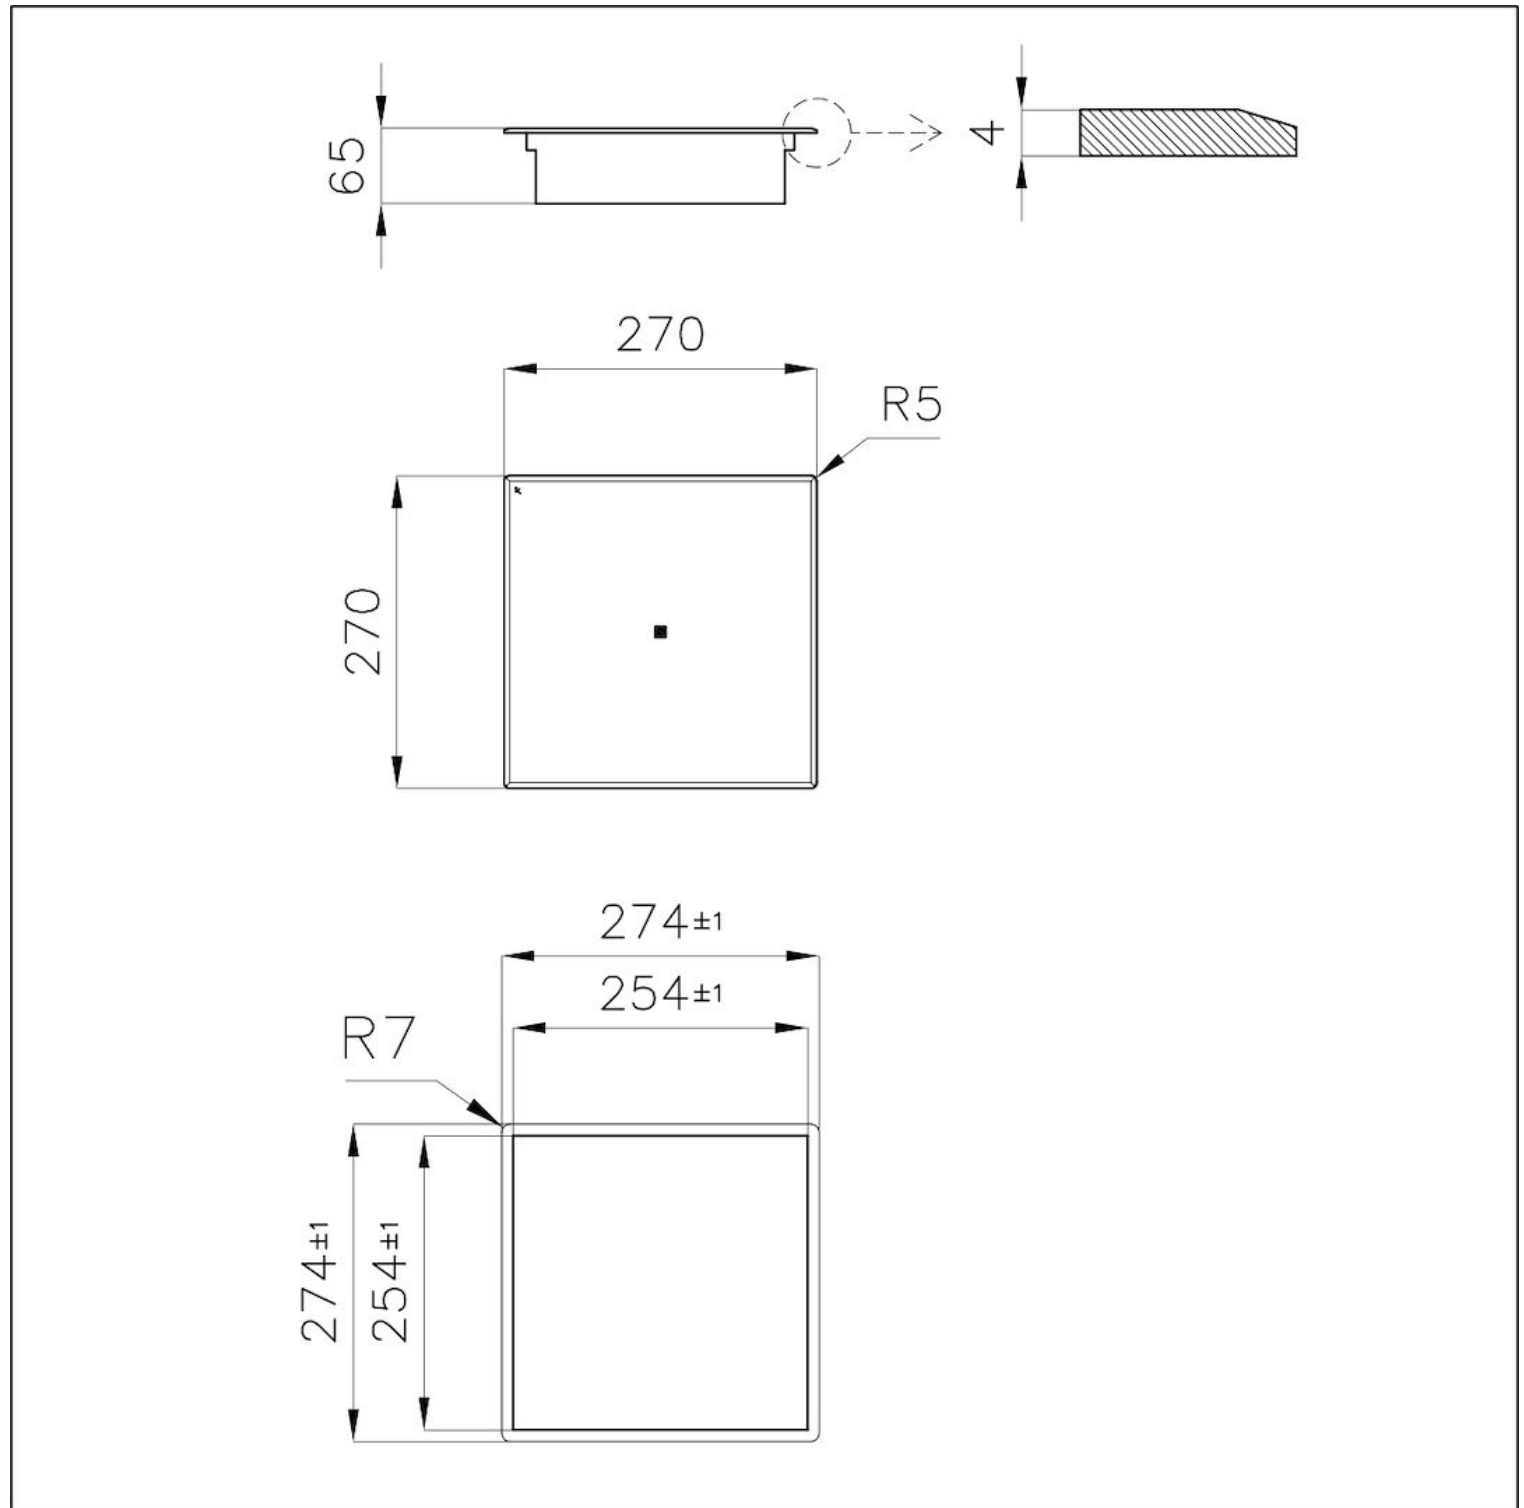

DESSINS TECHNIQUES